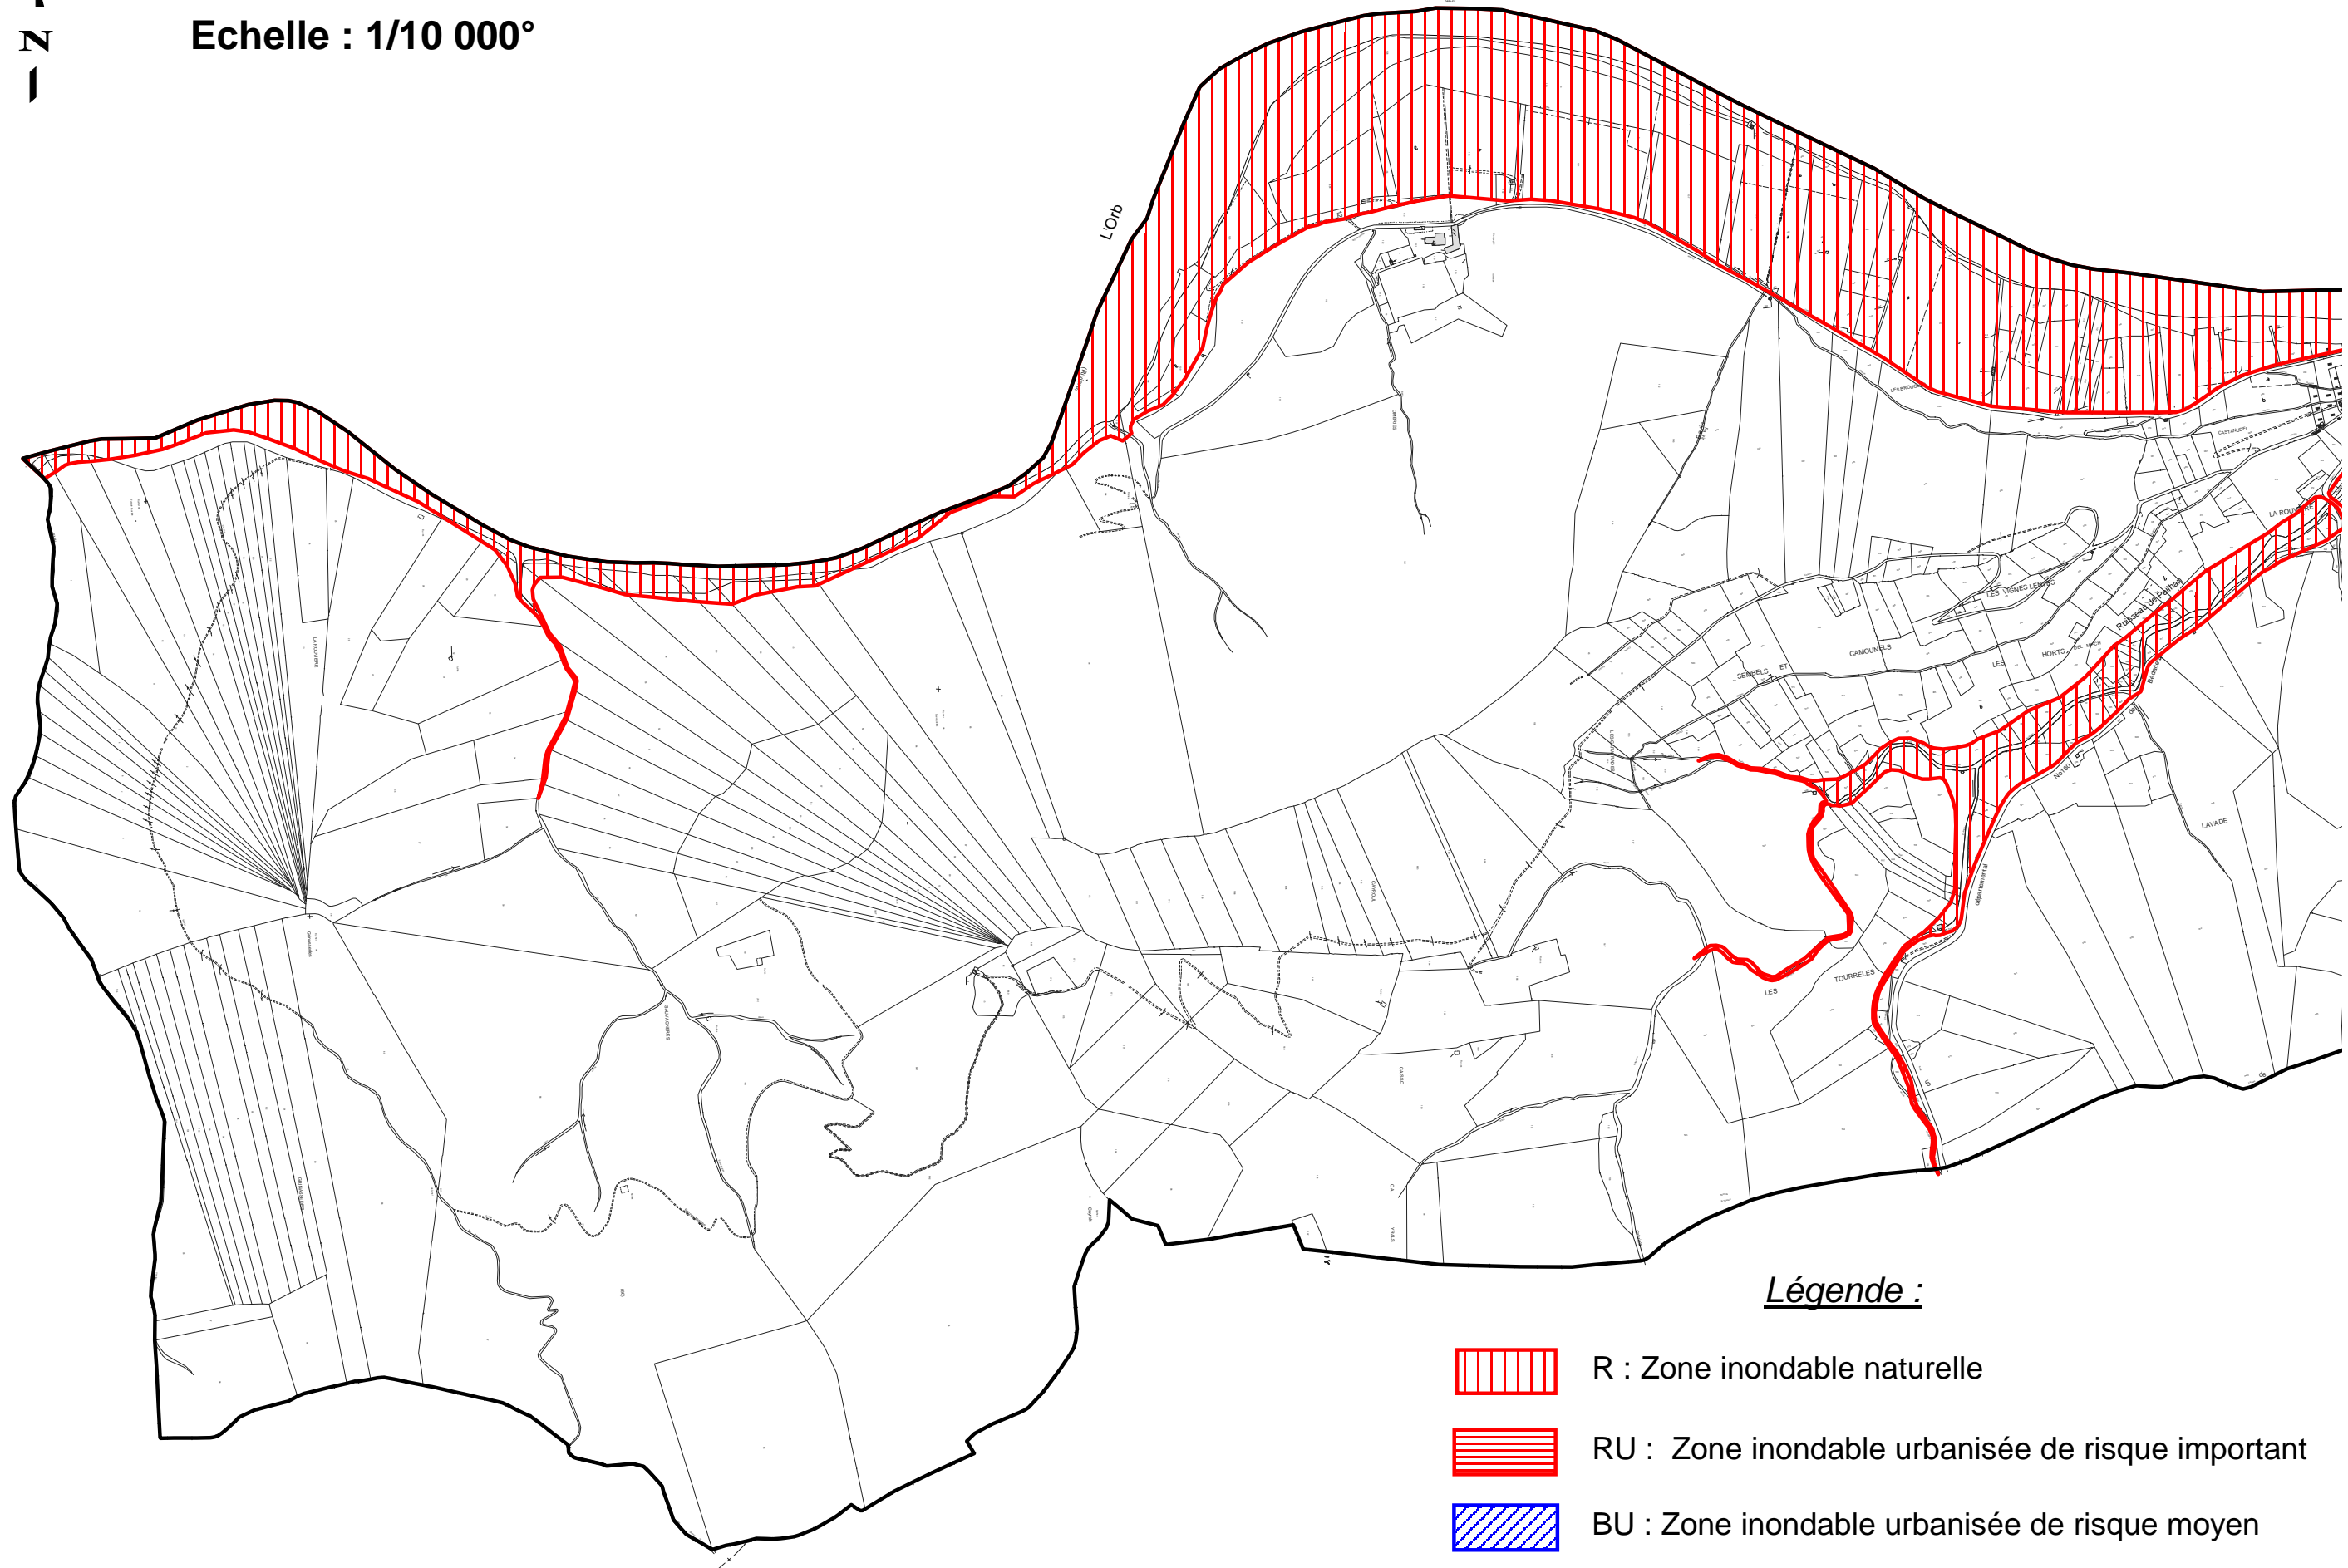

Liberté • Égalité • Fraternité

RÉPUBLIQUE FRANÇAISE
PRÉFECTURE DE L'HERAULT

Commune Les Aires

Extrait PPRI approuvé

Information sur les risques majeurs

1

Echelle : 1/10 000°

Légende :

R : Zone inondable naturelle

RU : Zone inondable urbanisée de risque important

BU : Zone inondable urbanisée de risque moyen